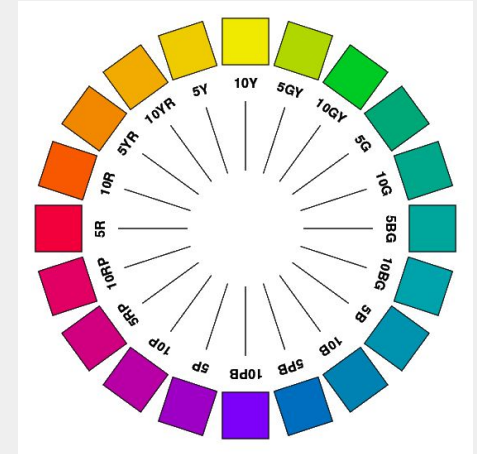

Simplon Boulogne sur Mer

Couleur et Forme

Couleurs

Couleurs

Primaire : Bleu Rouge Jaune

Secondaire : Vert Orange Violet

Tertiaire : Vermillon, ocre, vert clair, turquoise, indigo, pourpre,...

Neutre : Noir Blanc Gris

Peut-être obtenu en mélangeant deux couleurs primaires

VERT

ORANGE

VIOLET

Couleurs

Tertiaire

Peut-être obtenu en mélangeant une couleur primaire et une secondaire

VERMILLON

ORANGE + BLEU

ROUGE + VERT

JAUNE + VIOLET

Couleurs

Cercle chromatique

Couleurs

Cercle chromatique

Couleurs

Format de couleur

Utiliser pour l'impression : CMJN

Utiliser pour le web : RGB (Red Green Blue)

RGBA (Red Green Blue Alpha)

Hexadecimal

HSL (Hue Saturation Lightness)

Couleurs

Significations des couleurs