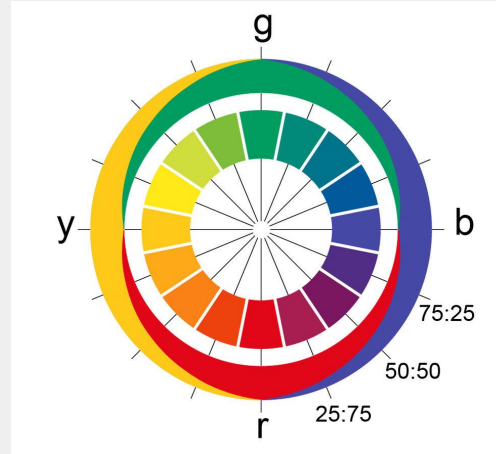

Peut-être obtenu en mélangeant deux couleurs primaires

VERT

ORANGE

VIOLET

Couleurs

Tertiaire

Peut-être obtenu en mélangeant une couleur primaire et une secondaire

VERMILLON

ORANGE + BLEU

ROUGE + VERT

JAUNE + VIOLET

Couleurs

Cercle chromatique

Couleurs

Cercle chromatique

Couleurs

Format de couleur

Utiliser pour l'impression : CMJN

Utiliser pour le web : RGB (Red Green Blue)

RGBA (Red Green Blue Alpha)

Hexadecimal

HSL (Hue Saturation Lightness)

Couleurs

Significations des couleurs

*Positive, négative, représentation,
effet psychologique/physiologique*

Couleurs

Signification - **Bleu**

Positive

Calme, sérénité, sacré, rêve,
sagesse, loyauté, ...

Negative

Mélancolie, tristesse, ...

Le bleu c'est ... Constance, eau, ciel, sainteté, protection, pureté, paix, confiance, loyauté, patience